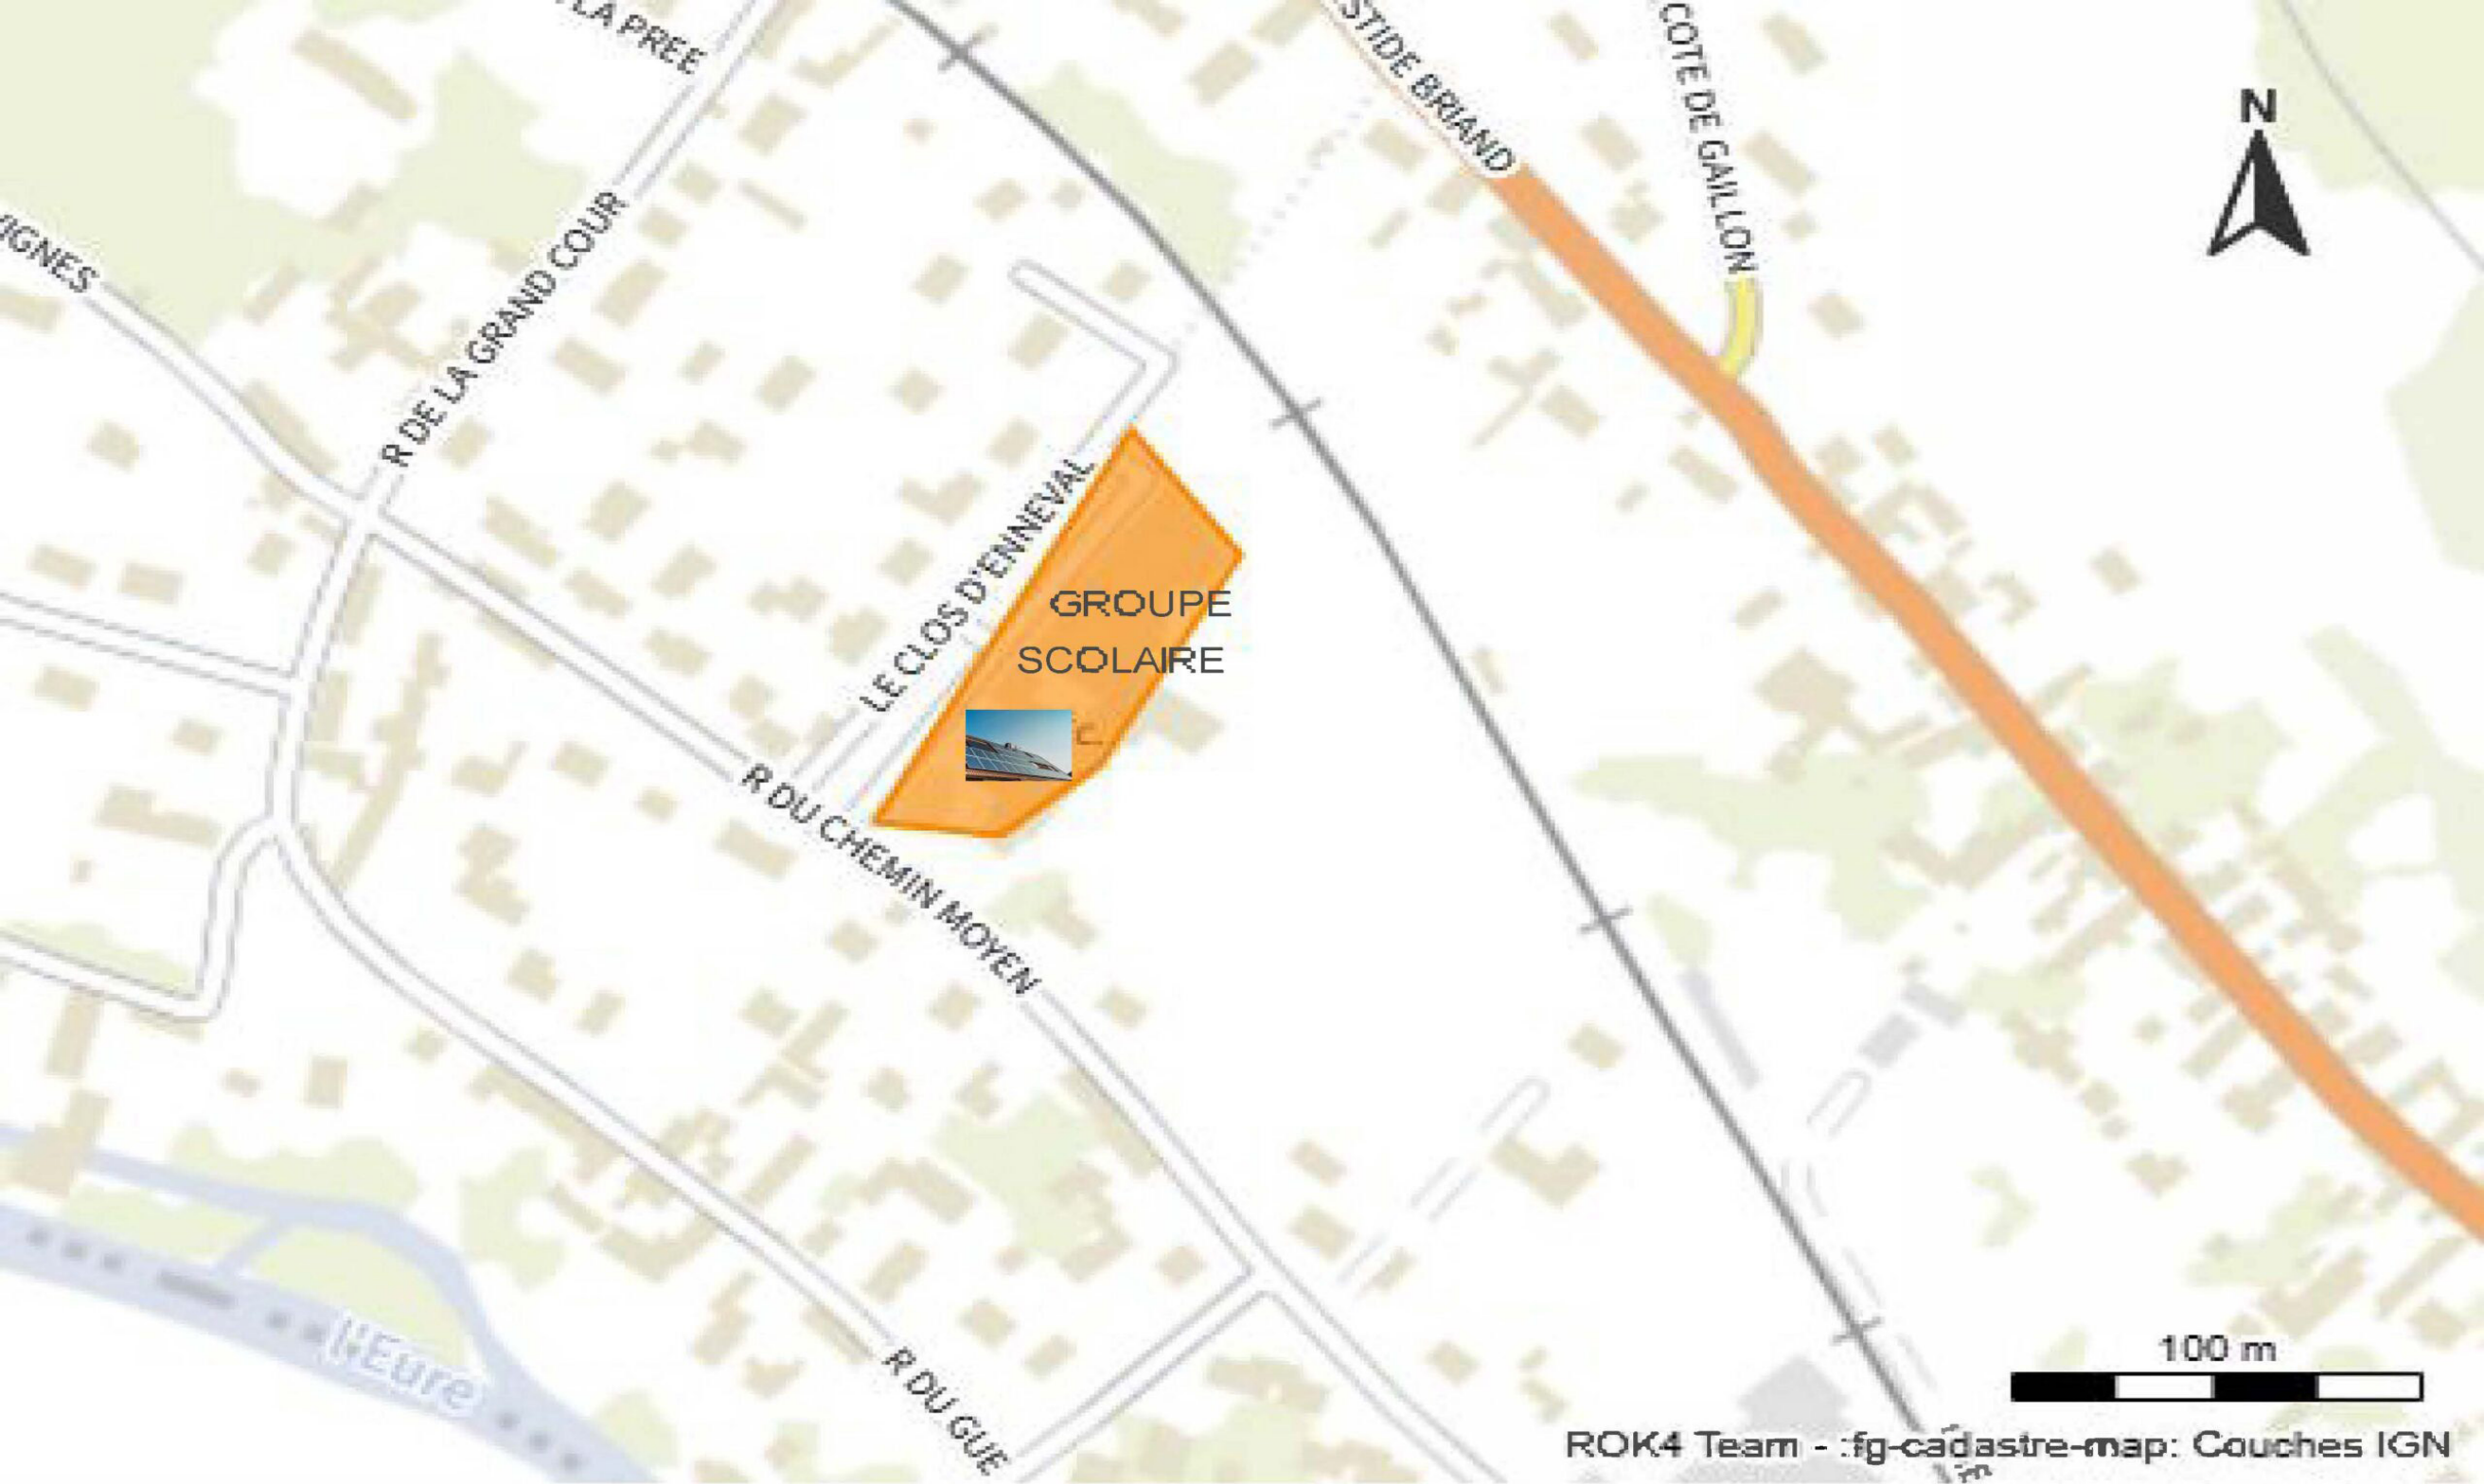

les Hautes Terres

ZONE EOLIEN

GAM 27

les Grouettes

D65

la Fontenelle

200 m

CHE DU TRICORNE

RUE LA FERME

SOLAIRE

Résidence Bellevue

RES BELLEVUE

50 m

ALL

R ARISTIDE BRIAND

SOLAIRE

Résidence du Château

GARE

50 m

GROUPE
SCOLAIRE

SOLAIRE

Entreprise PBS

50 m

ZONE
METHANISATION

Rue des Grandes Vignes

200 m