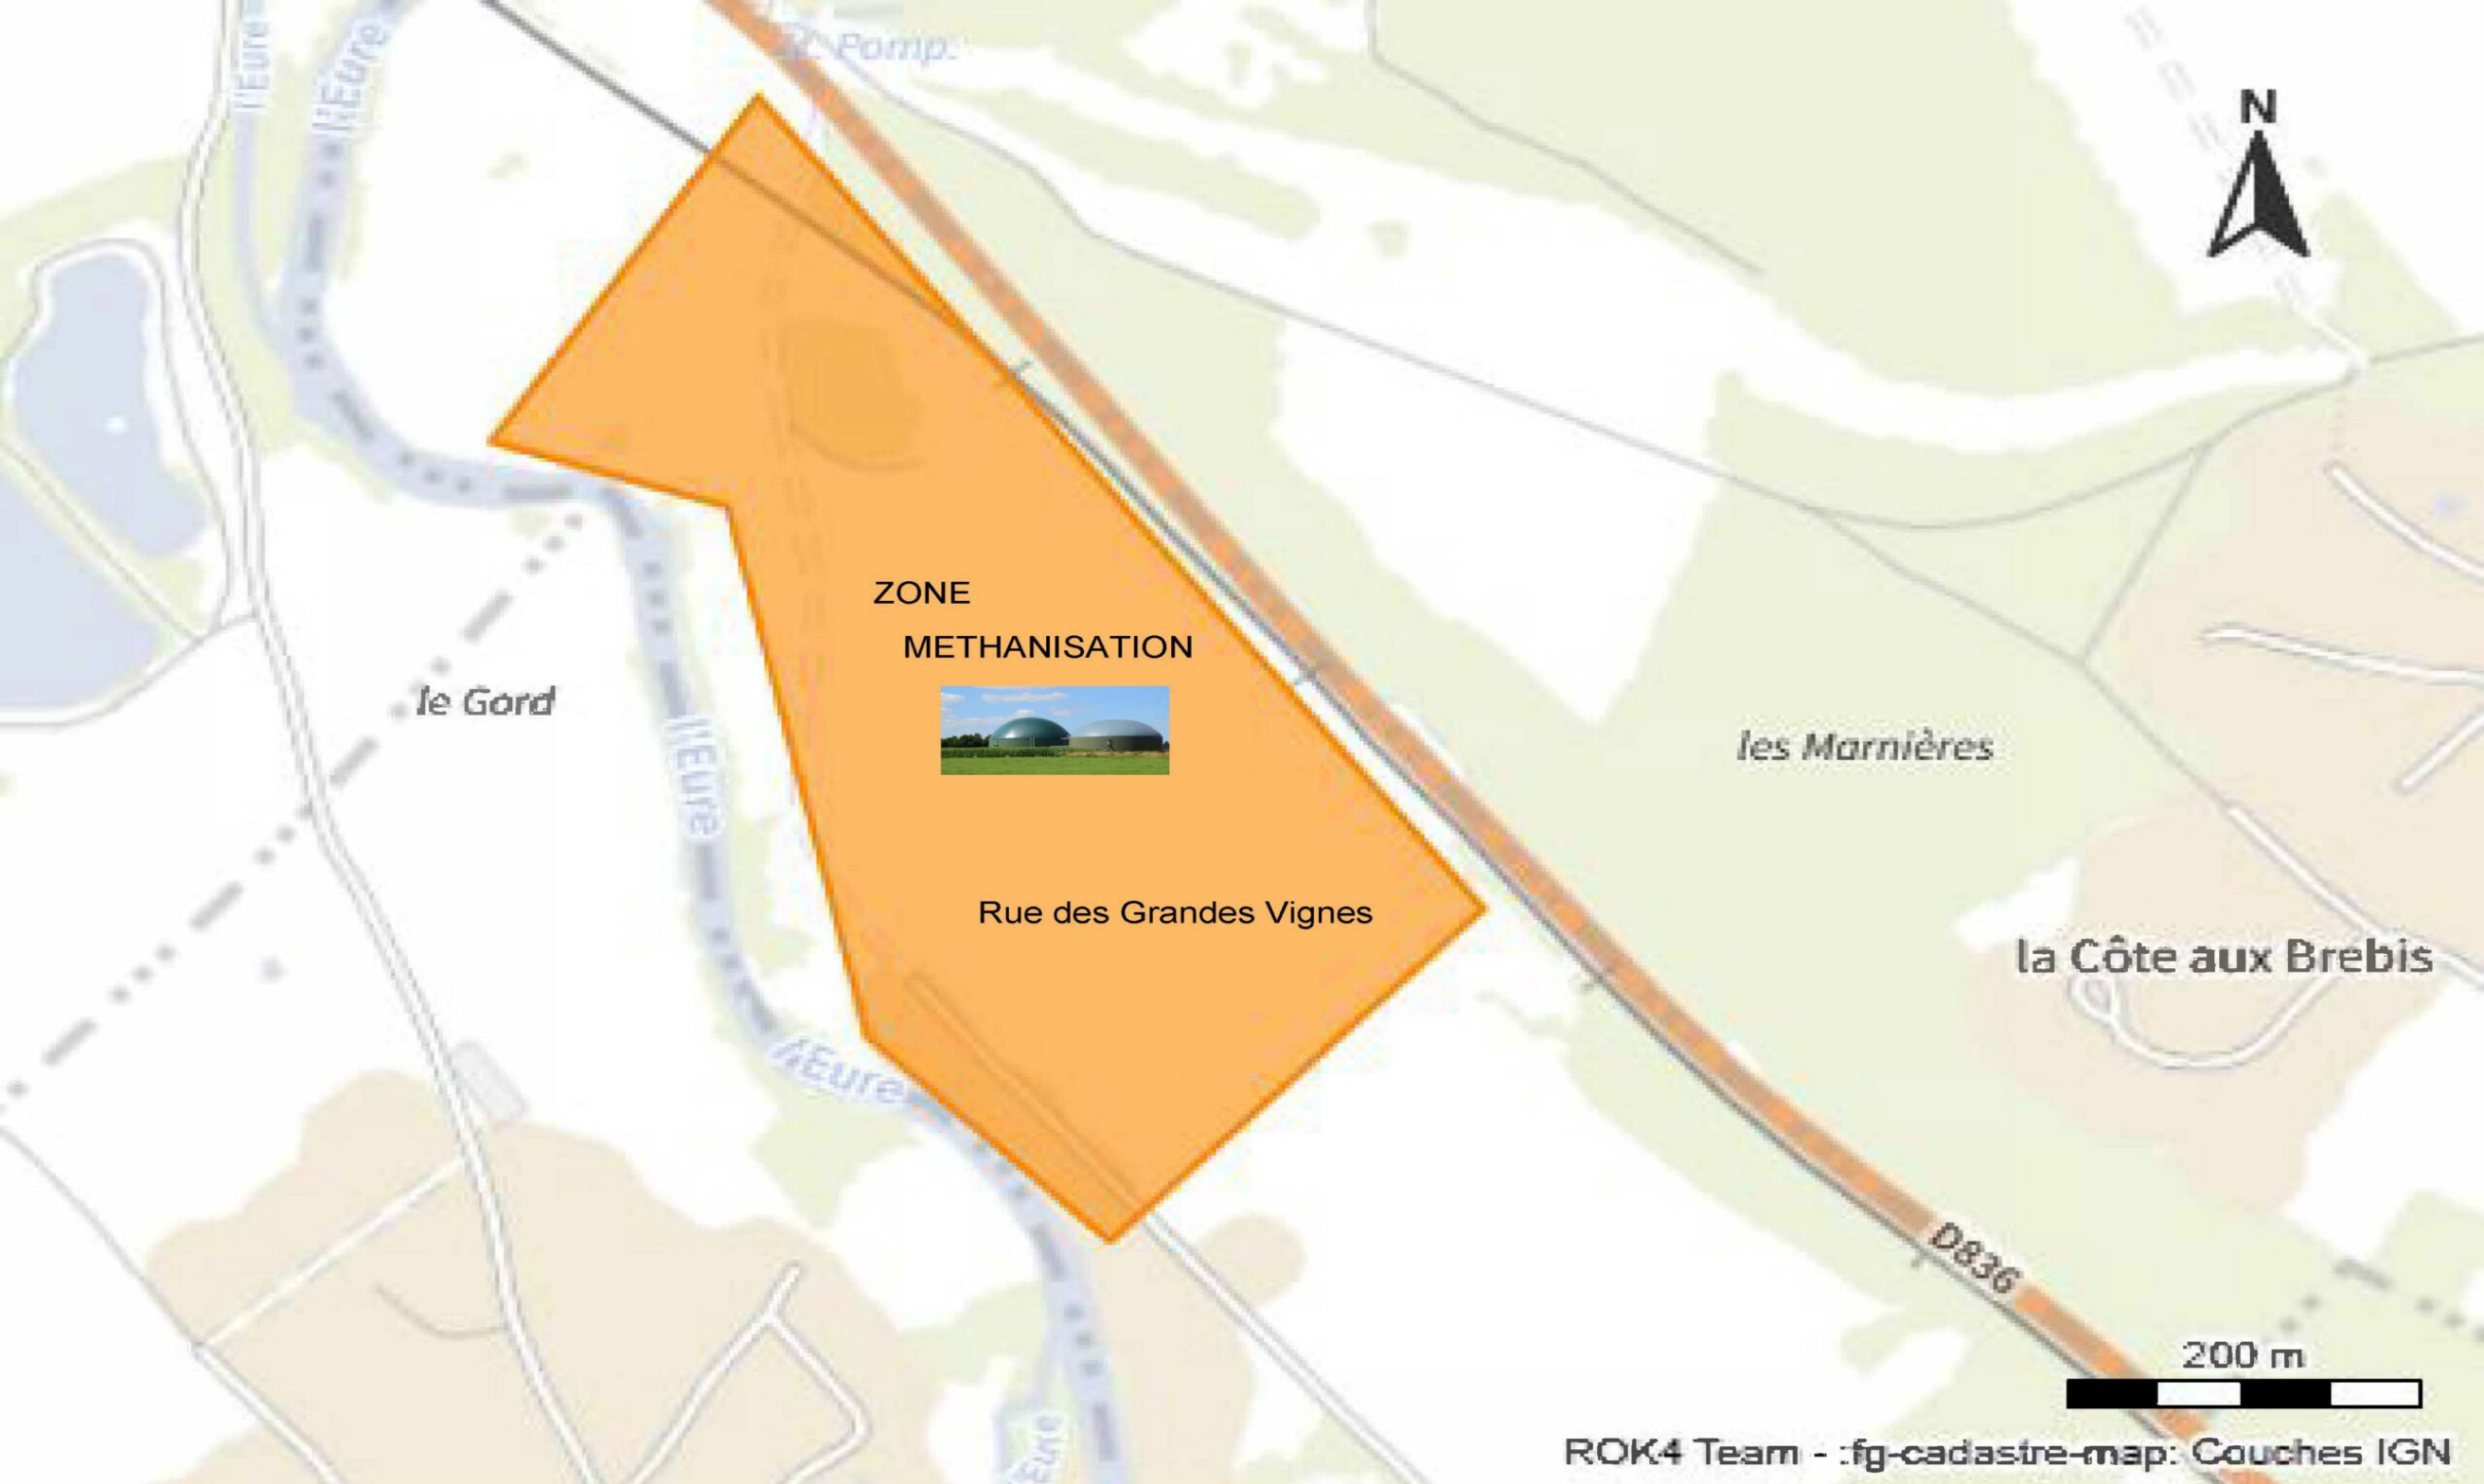

les Hautes Terres

ZONE EOLIEN

GAM 27

les Grouettes

D65

la Fontenelle

200 m

CHE DU TRICORNE

RUE LA FERME

SOLAIRE

Résidence Bellevue

RES BELLEVUE

50 m

ALL

R ARISTIDE BRIAND

SOLAIRE

Résidence du Château

GARE

50 m

GROUPE
SCOLAIRE

SOLAIRE

Entreprise PBS

50 m

ZONE
METHANISATION

Rue des Grandes Vignes

200 m